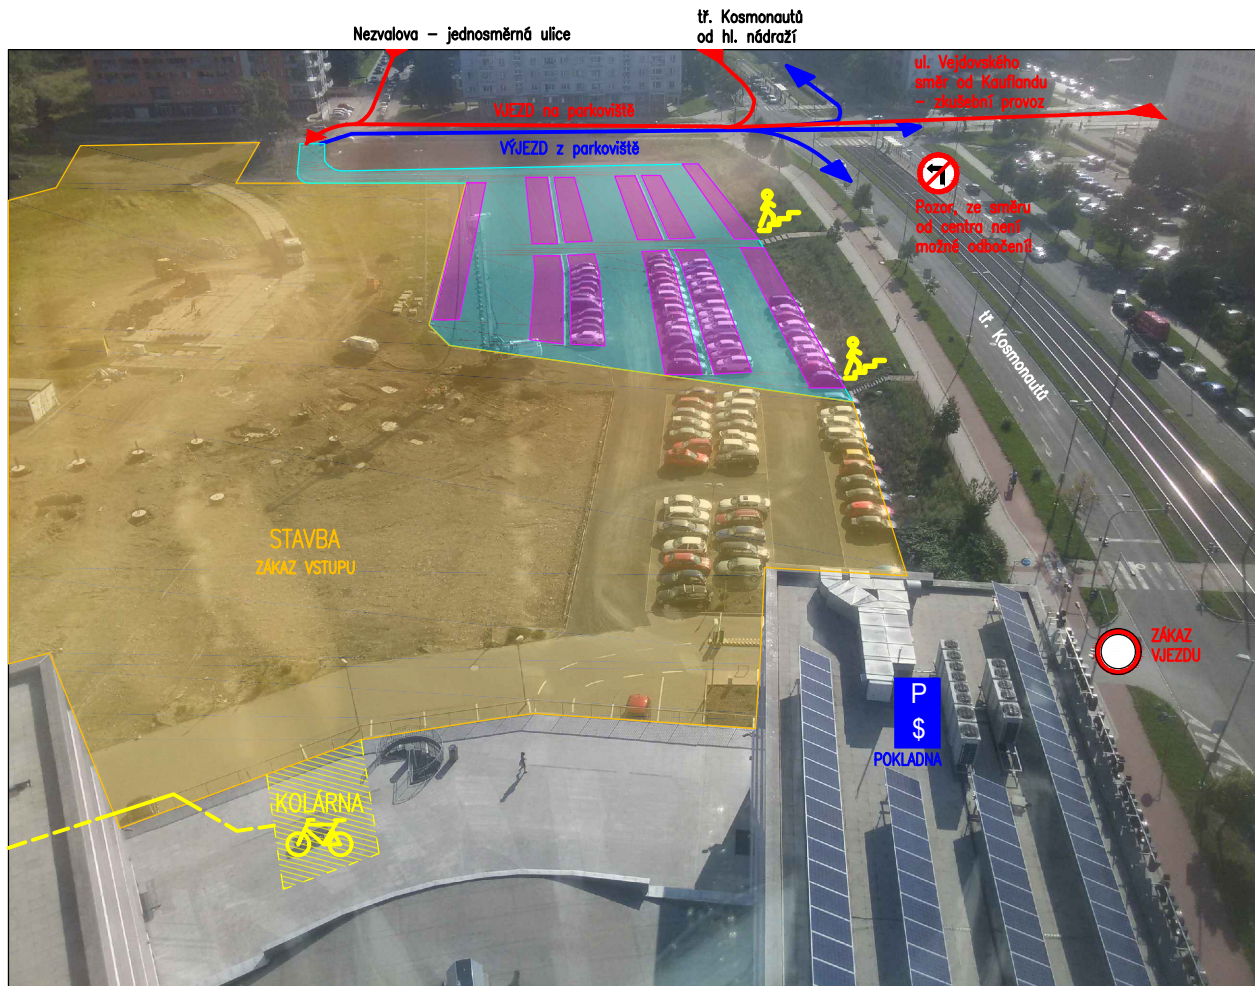

SCHÉMA PŘÍJEZDU NA PARKOVIŠTĚ A DO KOLÁRNY

LEGENDA PLOCH

- STAVENIŠTĚ
- VENKOVNÍ ODSTAVNÉ PLOCHY
- VENKOVNÍ POJEZDOVÉ PLOCHY
- KOLÁRNA

LEGENDA KOMUNIKACÍ

- VJEZD VOZIDEL
- VÝJEZD VOZIDEL
- PŘÍSTUP CYKLISTŮ DO KOLÁRNY

POZNÁMKY:

- Kolárna je přístupná z ulice Kavaleristů a je umístěna na stávajícím místě pod terasou.
- Stávající vjezd na parkoviště u budovy BEA centra Olomouc bude uzavřen.
- Pokladna bude umístěna před budou BEA centra Olomouc u cestovní kanceláře.
- V současnosti je ve zkušebním provozu možný příjezd i ve směru od Kauflandu (od 25.9.2017).
- Pro příjezd ze směru od centra doporučujeme využít křižovatku tř. Kosmonautů/ 17. listopadu s odbočením na ul. Wittgensteinova, dále na ul. Tovární s odbočením na ul. Vejdovského – příjezd na křižovatku ve směru od Kauflandu – viz mapka